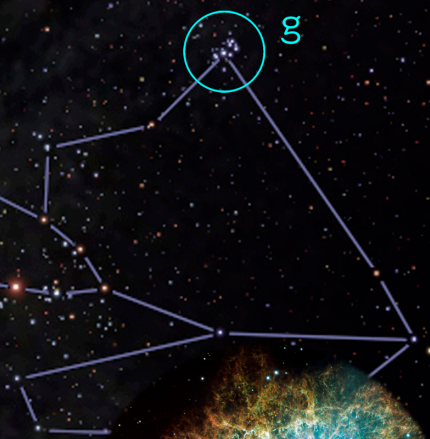

冬

ふ

ゆ

の 星 座 解 説

せ

い

ざ

か

い

せ

つ

a M37,M36,M38・散開星団

g M45・プレアデス星団

b M35・散開星団

f M1・かに星雲

c NGC2237・バラ星雲

d 馬頭星雲

e M42・オリオン大星雲

木枯らし途絶えてさゆる空より...。
古くから歌われるように、明るい星の多い冬は、
星座に親しむのに格好の季節です。
さあ、冬の星空散歩に出かけましょう！

木枯らし途絶えてさゆる空より…。古くから歌われるように、明るい星の多い冬は、星座に親しむのに格好の季節です。さあ、冬の星空散歩に出かけましょう！

オリオン座は冬の代表選手

南の空に同じくらいの明るさの三つの星を、明るい星二つを含む四つの星が取り囲んでいます。これが、冬の星座の代表選手、オリオン座の目印。高く掲げたオリオンの右腕の付け根の星は、「ベテルギウス」。左足に輝く星は、「リゲル」。どちらも一等星です。

オリオン座の星雲たち ～ M42 オリオン大星雲、馬頭星雲 ～

オリオンの腰から下げた剣の所に暗い星が三つ、連なっています。この真ん中の星は、「M42 オリオン大星雲」。オリオン座のもう一つの天体は、馬頭星雲。馬の首のように見える黒い部分は、暗黒星雲。それ自身は輝いていないので、このように後ろから来る光を遮ったときだけ見えてきます。

オリオンと戦っている相手は？ ～ アルデバラン ～

オリオン座から右上の方に目を移していくと、オレンジ色に輝く明るい星が見つかります。一等星の「アルデバラン」。おうし座の右目に輝く星です。血走った目の色が、いかにもどう猛な感じを与えていますが、実は、この牛は神々の王、ゼウスが、フェニキアの王女・エウロパをさらうために、真っ白な牛に姿を変えて近づいたのです。