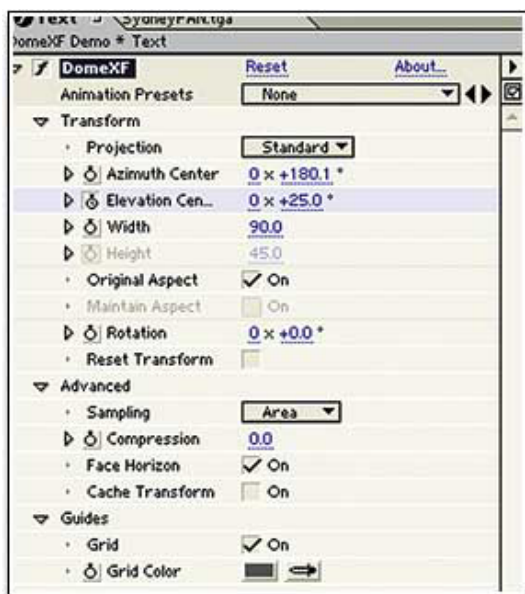

ドームXFドームマスタープラグイン

ドームXF (DomeXF) は、アドビ アフターイフェクト (6.5以上 Win版のみ) のプラグインで、動画、静止画をドーム用に変形して出力することができます。英語版のみです。

主な特長

- 変形
現在のバージョンでは、標準、パノラマ、フィッシュアイの3つの変形を使用することができます。
- インターフェース
アフターイフェクト上での操作となります。
- プレビュー
プレビューアニメを見ることができます。
- ドームマスター
ドームマスターフォーマットの出力ができます。